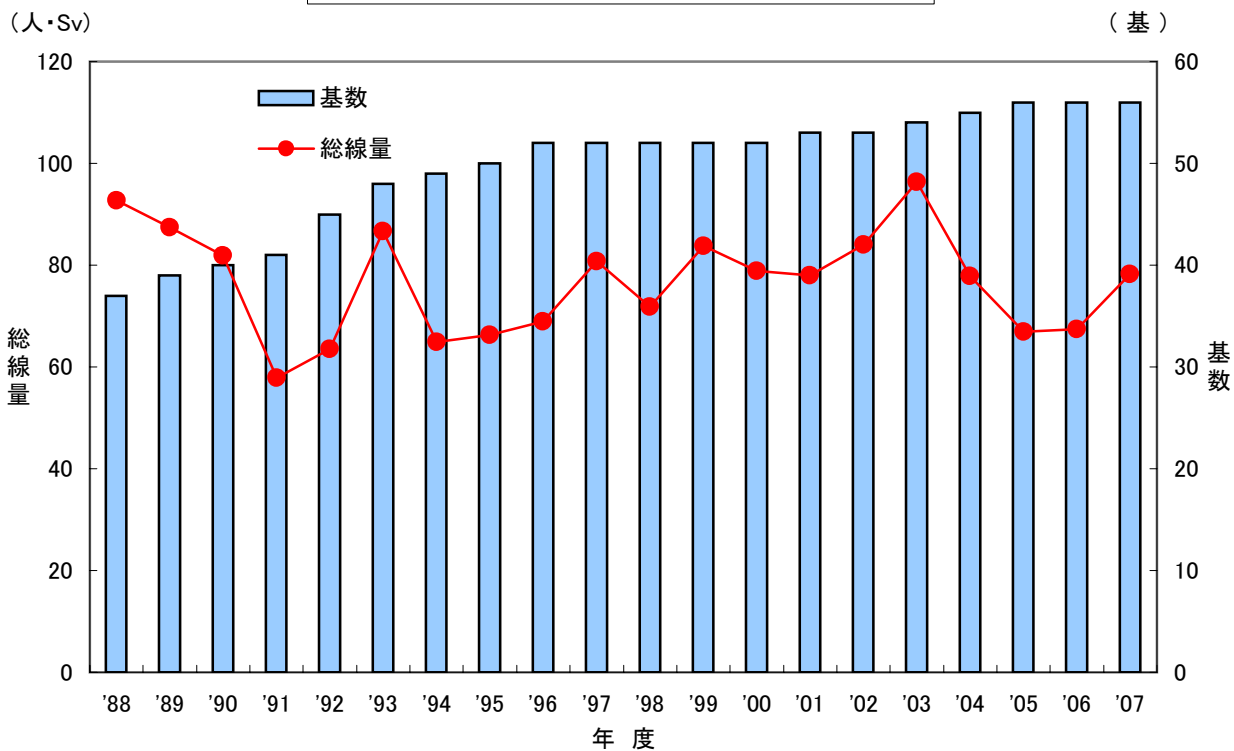

実用発電用原子炉施設における総線量と基数の年度別推移

実用発電用原子炉施設における平均線量の年度別推移