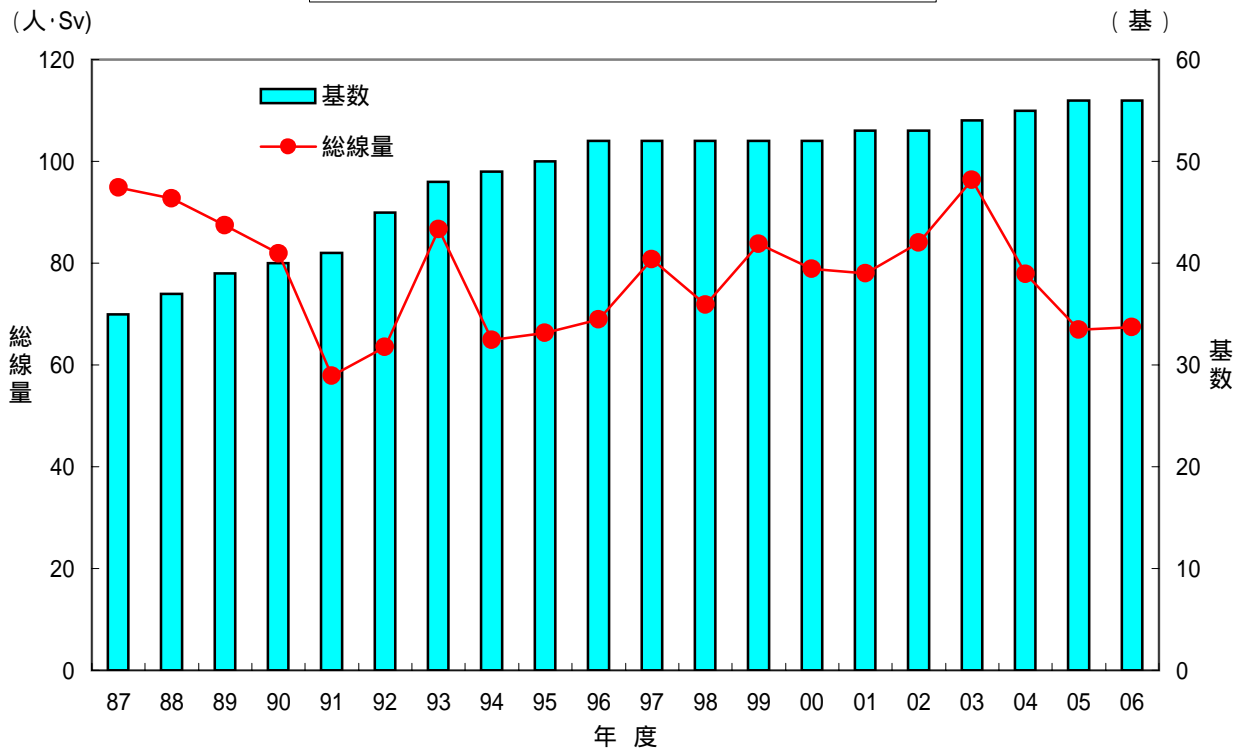

(参考)

実用発電用原子炉施設における総線量と基数の年度別推移

実用発電用原子炉施設における平均線量の年度別推移