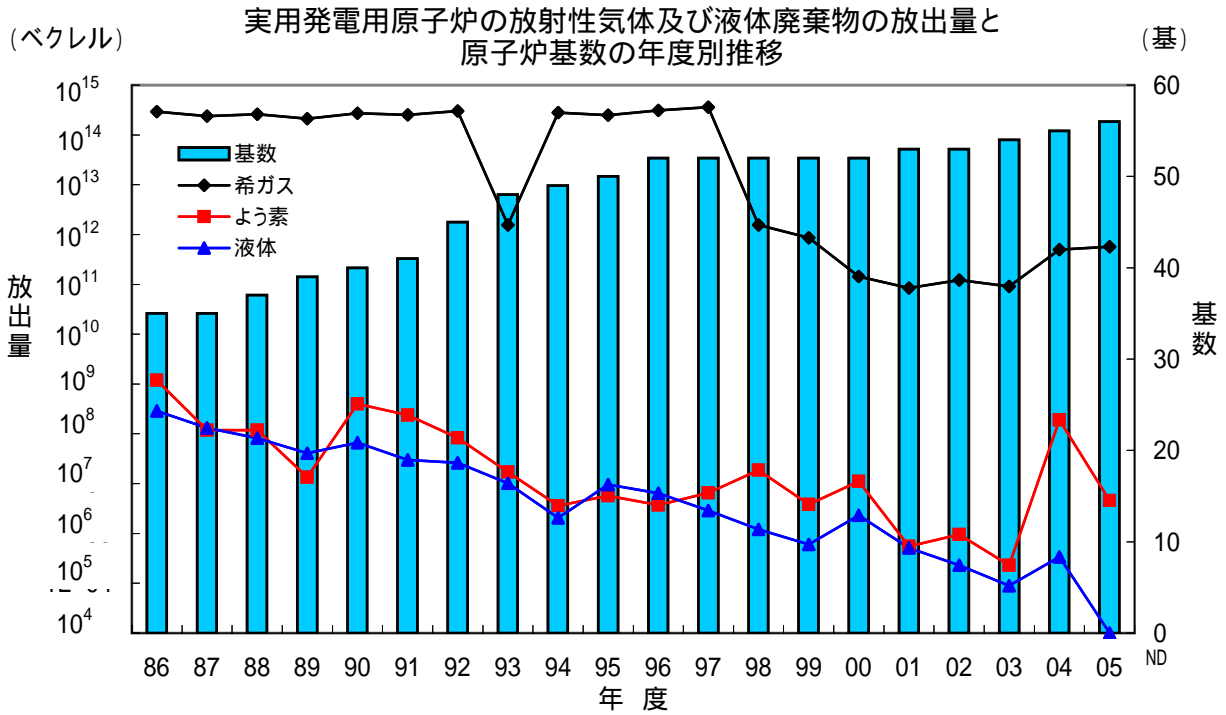

(参考)

实用発電用原子炉の放射性固体廃棄物発生量と累積保管量の年度別推移