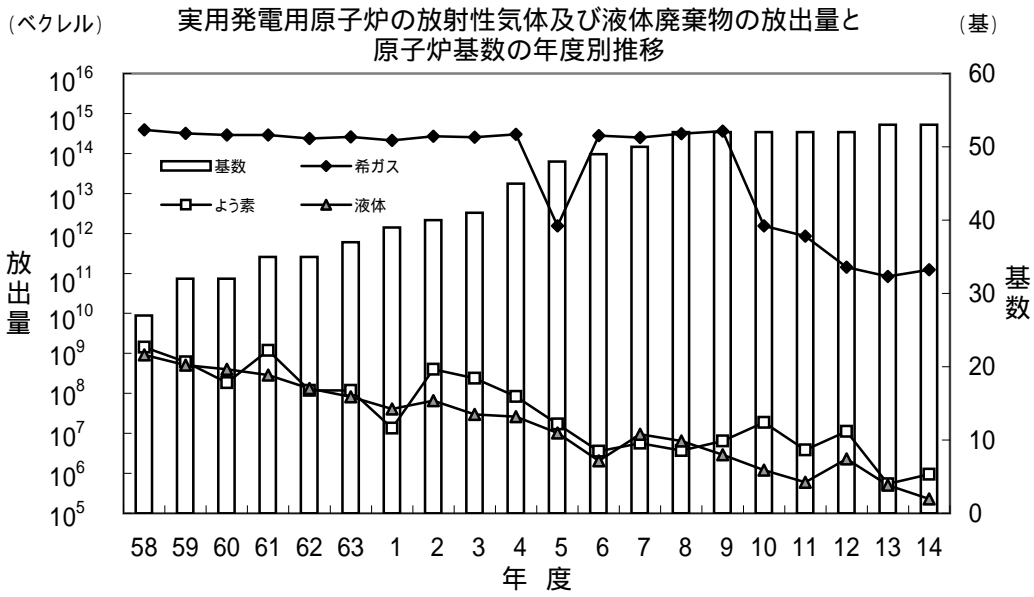

(参考)

実用発電用原子炉の放射性固体廃棄物発生量と累積保管量の年度別推移

(万本相当) (万本相当)